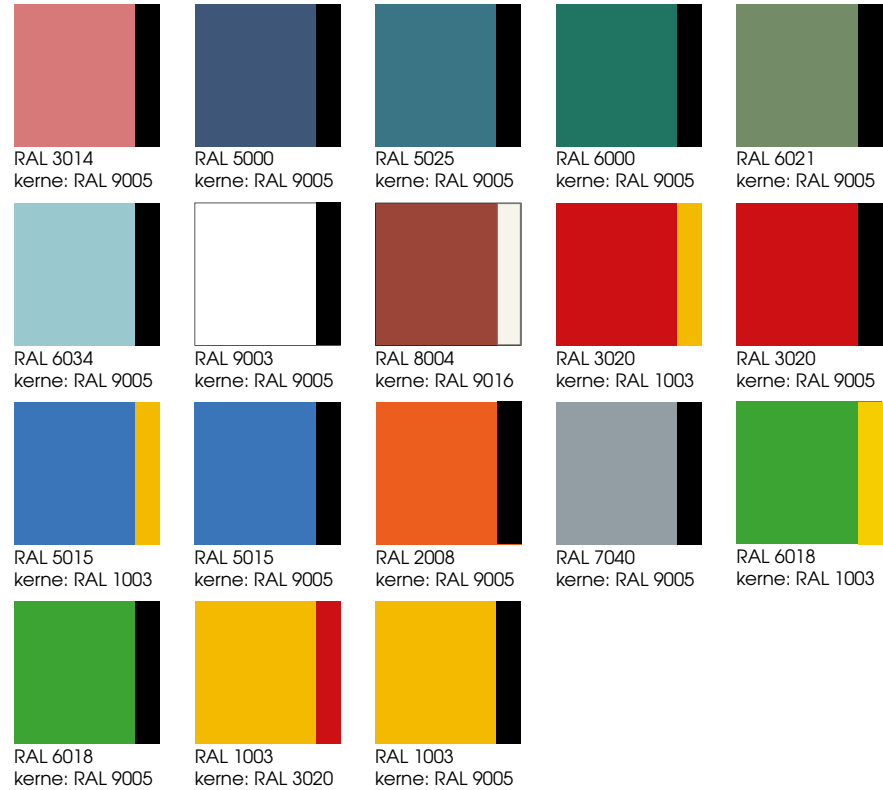

HDPE-plader

De HDPE-plader vi bruger til vores legepladser findes i en række forskellige farver.

TILGÆNGELIGE FARVER

GENNEMFARVET:

RAL 9005

SANDWICHPLADER (GRUNDFARVE I SNIT OG GRAVERINGER)

METALPLADER

Metalpladerne er 0,5 - 0,8 mm tykke, varmgalvaniserede og behandlet med plastisol. Takket være det har de en levetid på mindst 20 år. De holder legepladsen farverig og indbydende igennem hele deres livstid. Pladerne er vedligeholdelsesfri.

Akrobaten
710410/SERIE: Pioneer

TILGÆNGELIGE FARVER

RAL 3020

RAL 5015

RAL 1023

RAL 6002

RAL 5003
Sargasso

RAL 220 30 25
Ocean Blue

Brandbil
710890/SERIE: Discovery

TILGÆNGELIGE FARVER

RAL 3020

RAL 5005

RAL 1018

RAL 6018

RAL 9005

RAL 7037

RAL 2008

RAL 5015

RAL 5000

Nuancerne i RAL og NCS-farver kan fremstå lidt anderledes i virkeligheden, end når de som her er vist på enten skærm eller tryk. Vi stræber efter at holde denne information så opdateret som muligt, men visse farvers tilgængelighed kan variere af grunde vi ikke altid har kontrol over.