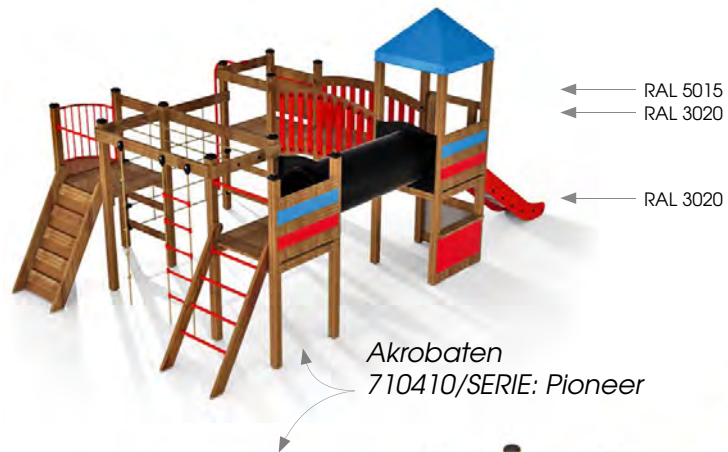

HDPE-plader

De HDPE-plader vi bruger til vores legepladser findes i en række forskellige farver.

TILGÆNGELIGE FARVER

GENNEMFARVET:

RAL 9005

SANDWICHPLADER (GRUNDFARVE I SNIT OG GRAVERINGER)

METALPLADER

Metalpladerne er 0,5 - 0,8 mm tykke, varmgalvaniserede og behandlet med plastisol. Takket være det har de en levetid på mindst 20 år. De holder legepladsen farverig og indbydende igennem hele deres livstid. Pladerne er vedligeholdelsesfri.