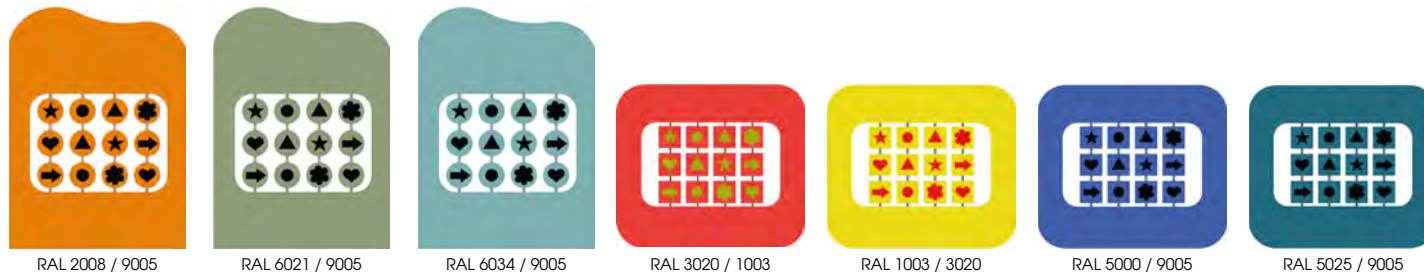

RAL 9005

MARKISER

RAL 3020

RAL 9005

RAL 6021

Nuancerne i RAL og NCS-farver kan fremstå lidt anderledes i virkeligheden, end når de som her er vist på enten skærm eller tryk. Vi stræber efter at holde denne information så opdateret som muligt, men visse farvers tilgængelighed kan variere af grunde vi ikke altid har kontrol over.

RAL 3020

RAL 5015

RAL 1001

RAL 2004

RAL 1018

RAL 9005

RAL 6018*
*PÅ FORESPØRGSEL

Nuancerne i RAL og NCS-farver kan fremstå lidt anderledes i virkeligheden, end når de som her er vist på enten skærm eller tryk. Vi stræber efter at holde denne information så opdateret som muligt, men visse farvers tilgængelighed kan variere af grunde vi ikke altid har kontrol over.

RAL 2008

RAL 5015

RAL 5000

Nuancerne i RAL og NCS-farver kan fremstå lidt anderledes i virkeligheden, end når de som her er vist på enten skærm eller tryk. Vi stræber efter at holde denne information så opdateret som muligt, men visse farvers tilgængelighed kan variere af grunde vi ikke altid har kontrol over.

LEG OG LÆR-PLADER

UR

TAVLE

RACERBANE

MEMORY

KRYDS OG BOLLE

FIND PAR

FIND VEJ