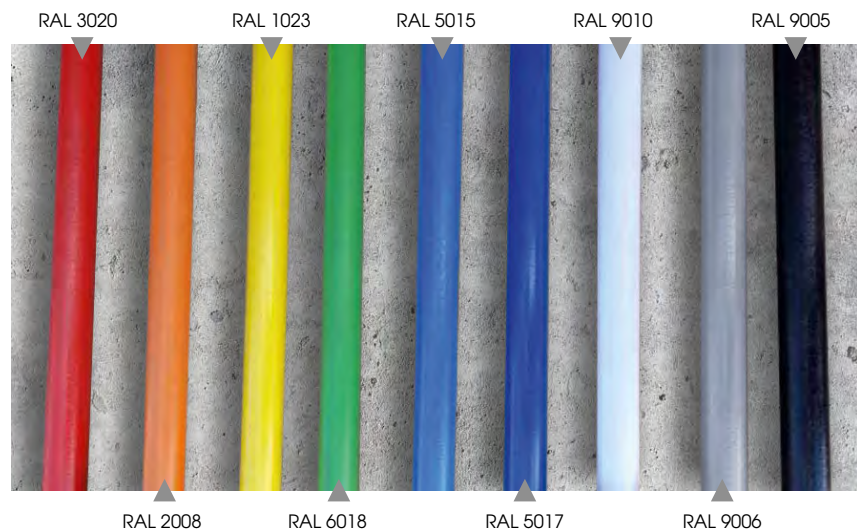

RAL 220 50 15
Wedgewood
Blue

HPL-plader

HPL består af flere lag hårdt impregneret papir. De inderste lag består af papir gennemvædet i harpiks, hvorved de hærdes og de yderste lag er tillige indfarvet eller dekoreret med wood-look. Under produktionsprocessen udsættes materialet for et tryk på 9 MPa og temperaturer på over 150 grader Celsius. HPL-plader kan, takket være deres høje kvalitet, bruges til både gulve, vægbeklædninger, bænkbrædder og møbler. Vores legeredskaber med HPL-plader er derfor holdbare, modstandsdygtige og visuelt attraktive.

RAL 9003

wood

Bænkebord Dobbelt HPL barn
714456/SERIE: POphold og udemiljø

Bænkebord Dobbelt med ryg læn
714461
/SERIE: Ophold og udemiljø

PULVERLAKERET STÅL

Vores pulverlakerede metalprodukter og -detaljer er tilgængelige i flere standard-farvekombinationer. Metaldelene kan bestilles i valgfri farve fra RAL-paletten og desuden fra vores nye PASTELOVE-palet med 7 helt nye standardfarver at vælge imellem.