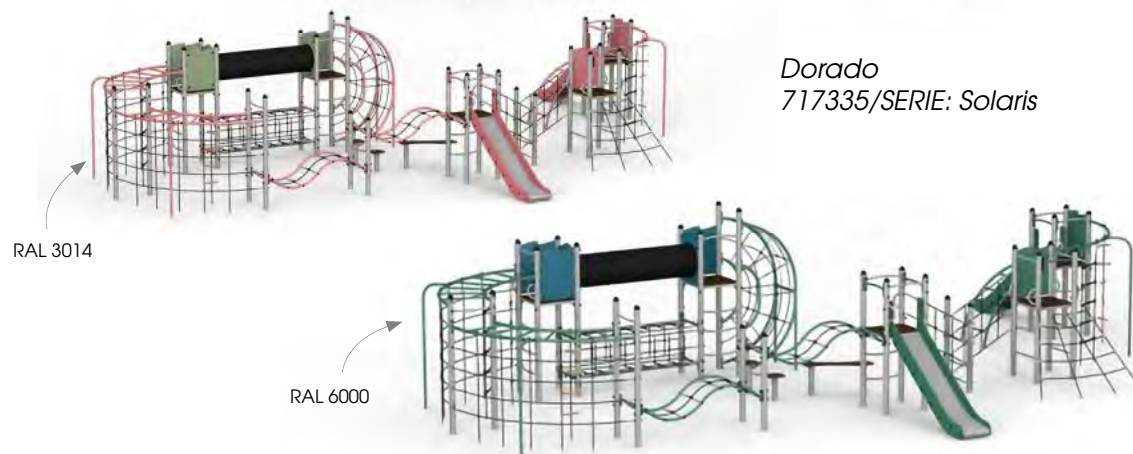

STANDARD FARVEPALETTE

PASTELLOVE FARVEPALETTE

Vippe lille
712240/SERIE: Wonderland

Dorado
717335/SERIE: Solaris

Nuancerne i RAL og NCS-farver kan fremstå lidt anderledes i virkeligheden, end når de som her er vist på enten skærm eller tryk. Vi stræber efter at holde denne information så opdateret som muligt, men visse farvers tilgængelighed kan variere af grunde vi ikke altid har kontrol over.