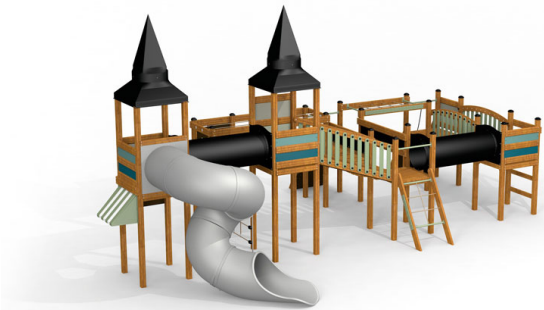

RUTSJEBANER

SPIRALRUTSJEBANER

TILGÆNGELIGE FARVER

RAL 7035

RAL 6021

RAL 5015

SPIRALTUNNELRUTSJEBANER

STANDARD