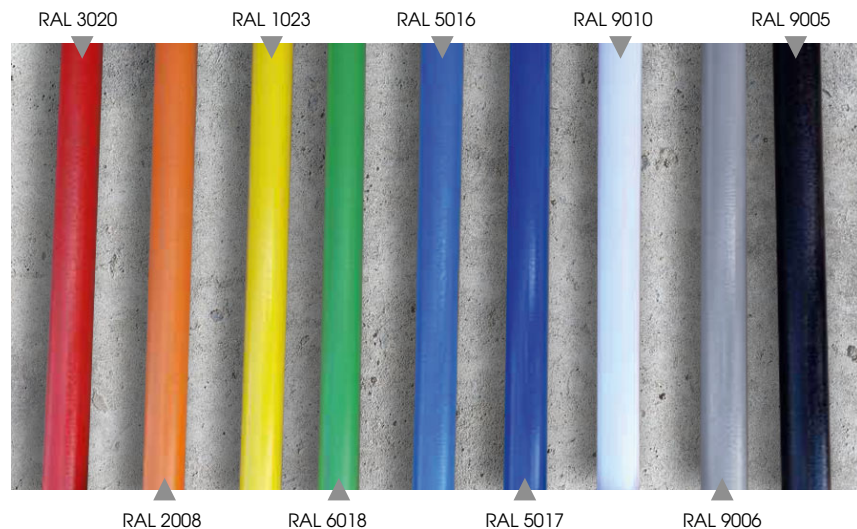

NCS S 4030-B30G
Wedgewood
Blue

HPL-plader

HPL består af flere lag hårdt impregneret papir. De inderste lag består af papir gennemvædet i harpiks, hvorved de hærdes og de yderste lag er tillige indfarvet eller dekoreret med wood-look. Under produktionsprocessen udsættes materialet for et tryk på 9 MPa og temperaturer på over 150 grader Celsius. HPL-plader kan, takket være deres høje kvalitet, bruges til både gulve, vægbeklædninger, bænkbrædder og møbler. Vores legeredskaber med HPL-plader er derfor holdbare, modstandsdygtige og visuelt attraktive.

RAL 7037

RAL 9003

wood

*Bænkebord Dobbelt HPL barn
714456/SERIE: POphold og udemiljø*

*Bænkebord Dobbelt med ryg læn
714461
/SERIE: Ophold og udemiljø*

PULVERLAKERET STÅL

Vores pulverlakerede metalprodukter og -detaljer er tilgængelige i flere standard-farvekombinationer. Metaldelene kan bestilles i valgfri farve fra RAL-paletten og desuden fra vores nye PASTELOVE-palet med 7 helt nye standardfarver at vælge imellem.

STANDARD FARVEPALETTE

PASTELLOVE FARVEPALETTE

Vippe lille
712240/SERIE: Wonderland

Dorado
717335/SERIE: Solaris

Nuancerne i RAL og NCS-farver kan fremstå lidt anderledes i virkeligheden, end når de som her er vist på enten skærm eller tryk. Vi stræber efter at holde denne information så opdateret som muligt, men visse farvers tilgængelighed kan variere af grunde vi ikke altid har kontrol over.