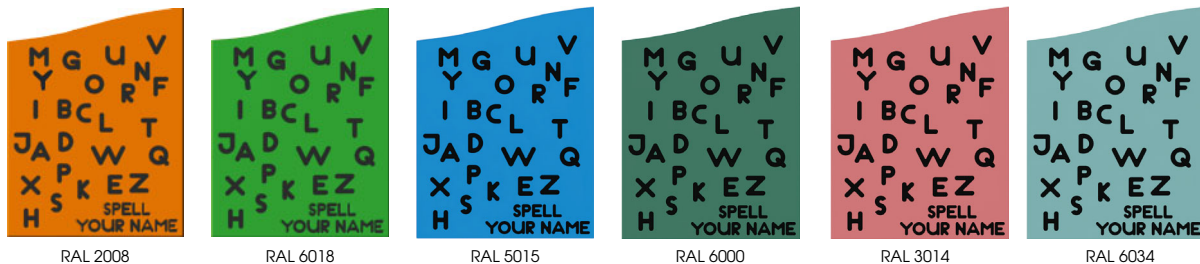

STANDARD FARVEPALETTE

PASTELLOVE FARVEPALETTE

Vippe lille
712240/SERIE: Wonderland

Dorado
717335/SERIE: Solaris

Nuancerne i RAL og NCS-farver kan fremstå lidt anderledes i virkeligheden, end når de som her er vist på enten skærm eller tryk. Vi stræber efter at holde denne information så opdateret som muligt, men visse farvers tilgængelighed kan variere af grunde vi ikke altid har kontrol over.

RAL 9005

MARKISER

RAL 3020

RAL 9005

RAL 6021

Nuancerne i RAL og NCS-farver kan fremstå lidt anderledes i virkeligheden, end når de som her er vist på enten skærm eller tryk. Vi stræber efter at holde denne information så opdateret som muligt, men visse farvers tilgængelighed kan variere af grunde vi ikke altid har kontrol over.

RAL 3020

RAL 5015

RAL 1001

RAL 2004

RAL 1018

RAL 9005

RAL 6018*
*PÅ FORESPØRGSEL

Nuancerne i RAL og NCS-farver kan fremstå lidt anderledes i virkeligheden, end når de som her er vist på enten skærm eller tryk. Vi stræber efter at holde denne information så opdateret som muligt, men visse farvers tilgængelighed kan variere af grunde vi ikke altid har kontrol over.

FORMER

Geometriske figurer er fremstillet af genbrugsmateriale og leveres i tilfældig udførelse.

SLIDERS

STAVEPLADER

LABYRINT

Nuancerne i RAL og NCS-farver kan fremstå lidt anderledes i virkeligheden, end når de som her er vist på enten skærm eller tryk. Vi stræber efter at holde denne information så opdateret som muligt, men visse farvers tilgængelighed kan variere af grunde vi ikke altid har kontrol over.