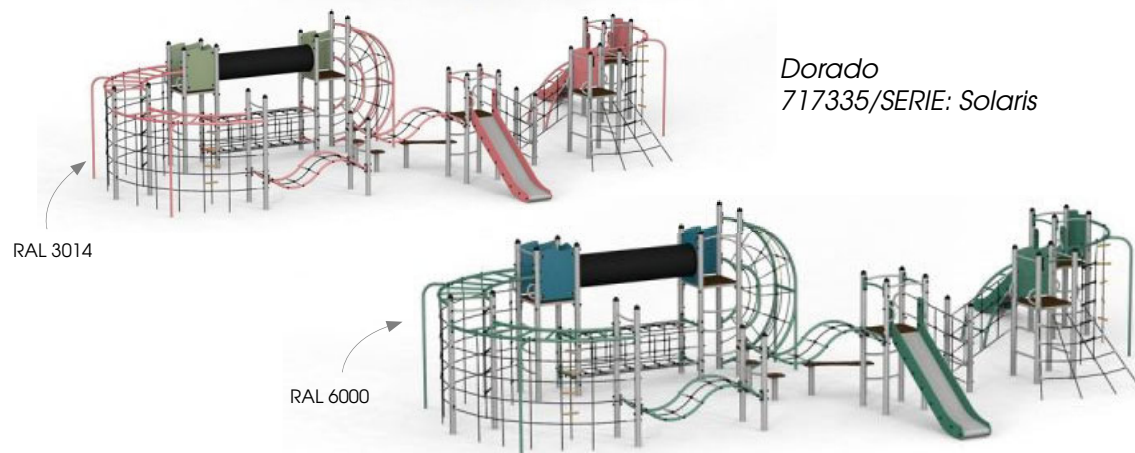

STANDARD FARVEPALETTE

PASTELLOVE FARVEPALETTE

Vippe lille
712240/SERIE: Wonderland

Dorado
717335/SERIE: Solaris

Nuancerne i RAL og NCS-farver kan fremstå lidt anderledes i virkeligheden, end når de som her er vist på enten skærm eller tryk. Vi stræber efter at holde denne information så opdateret som muligt, men visse farvers tilgængelighed kan variere af grunde vi ikke altid har kontrol over.