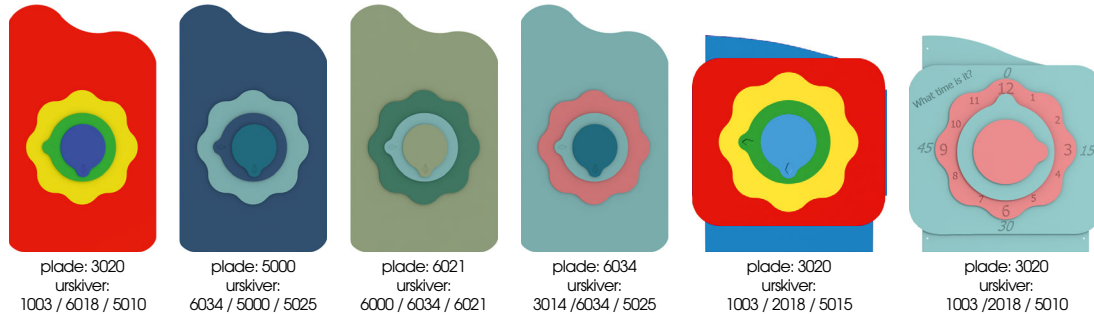

LEG OG LÆR-PLADER

UR