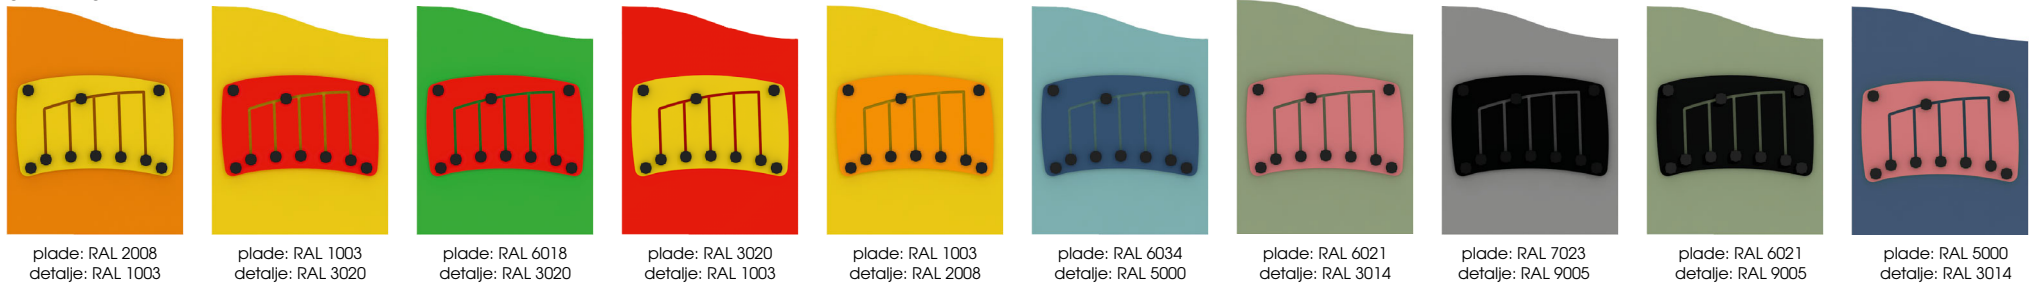

RAL 9005

MARKISER

RAL 3020

RAL 9005

RAL 6021

Nuancerne i RAL og NCS-farver kan fremstå lidt anderledes i virkeligheden, end når de som her er vist på enten skærm eller tryk. Vi stræber efter at holde denne information så opdateret som muligt, men visse farvers tilgængelighed kan variere af grunde vi ikke altid har kontrol over.

RAL 3020

RAL 5015

RAL 1001

RAL 2004

RAL 1018

RAL 9005

RAL 6018*
*PÅ FORESPØRGSEL

Nuancerne i RAL og NCS-farver kan fremstå lidt anderledes i virkeligheden, end når de som her er vist på enten skærm eller tryk. Vi stræber efter at holde denne information så opdateret som muligt, men visse farvers tilgængelighed kan variere af grunde vi ikke altid har kontrol over.

LEG OG LÆR-PLADER

Leg og lær-pladerne er designet for at udnytte arealet på legeredskabernes vægge på en kreativ måde. Der er masser af forskellige elementer at vælge imellem - helt fra enkle og engagerende spil til små opgaver, der udfordrer finmotorik og hukommelse.

FORMER

Geometriske figurer er fremstillet af genbrugsmateriale og leveres i tilfældig udførelse.

SLIDERS

STAVEPLADER

LABYRINT

Nuancerne i RAL og NCS-farver kan fremstå lidt anderledes i virkeligheden, end når de som her er vist på enten skærm eller tryk. Vi stræber efter at holde denne information så opdateret som muligt, men visse farvers tilgængelighed kan variere af grunde vi ikke altid har kontrol over.