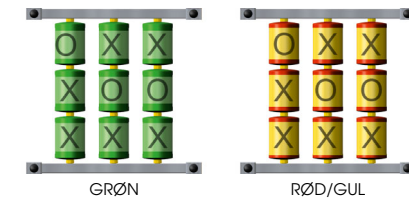

KRYDS OG BOLLE