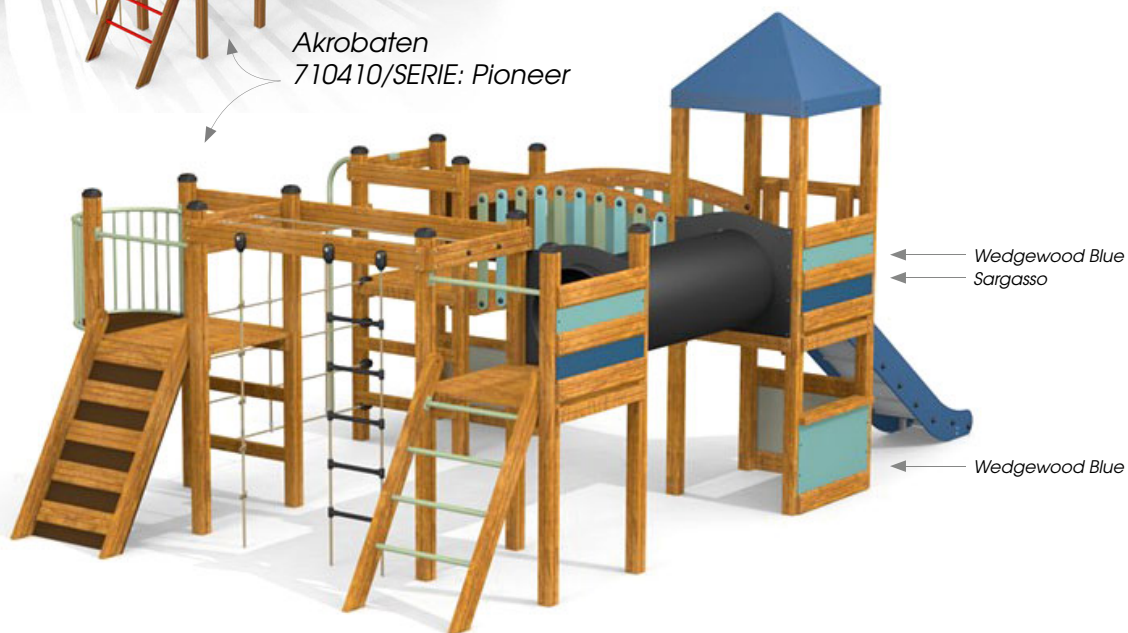

Akrobaten
710410/SERIE: Pioneer

TILGÆNGELIGE FARVER