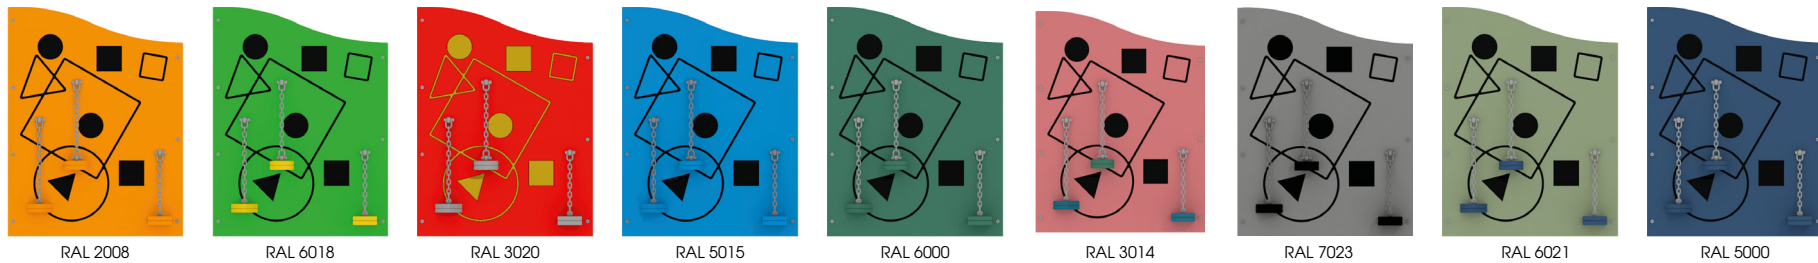

FORMER

Geometriske figurer er fremstillet af genbrugsmateriale og leveres i tilfældig udførelse.