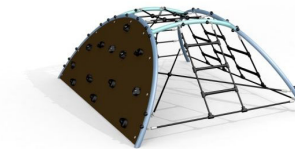

TILBEHØR

STYR

REB

Nuancerne i RAL og NCS-farver kan fremstå lidt anderledes i virkeligheden, end når de som her er vist på enten skærm eller tryk. Vi stræber efter at holde denne information så opdateret som muligt, men visse farvers tilgængelighed kan variere af grunde vi ikke altid har kontrol over.