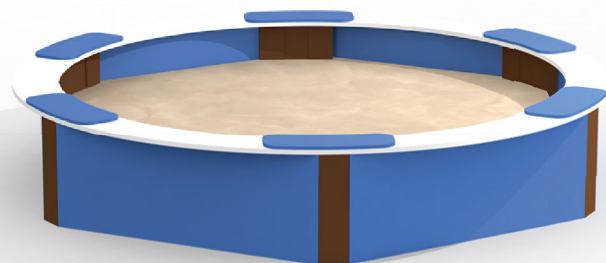

*Brandbil
710890/SERIE: Discovery*