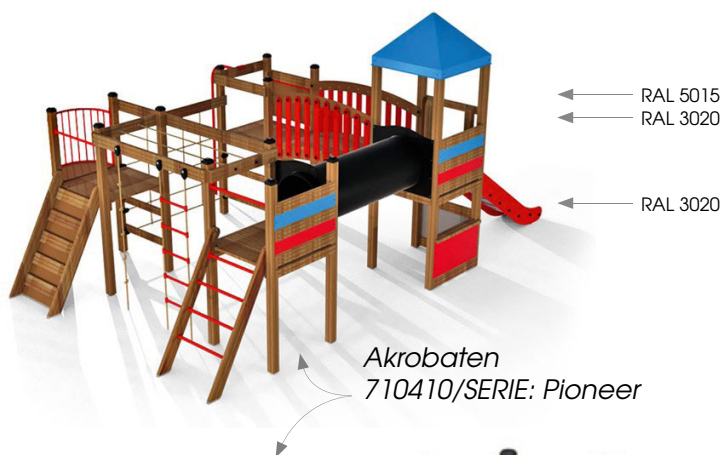

RAL 4003
kerne: RAL 9016

RAL 7023
kerne: RAL 9005

RAL 6018
kerne: RAL 1003

RAL 6018
kerne: RAL 9005

RAL 1003
kerne: RAL 3020

RAL 1003
kerne: RAL 9005

METALPLADER

Metalpladerne er 0,5 - 0,8 mm tykke, varmgalvaniserede og behandlet med plastisol. Takket være det har de en levetid på mindst 20 år. De holder legepladsen farverig og indbydende igennem hele deres livstid. Pladerne er vedligeholdelsesfri.