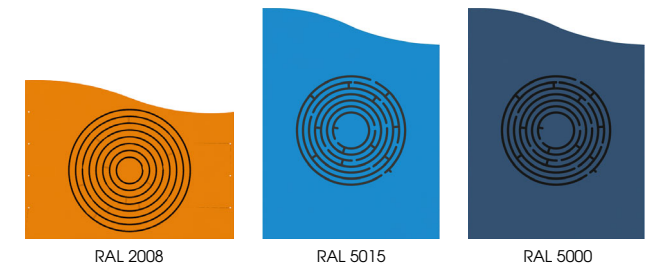

RAL 3020

RAL 5015

RAL 1001

RAL 2004

RAL 1018

RAL 9005

RAL 6018*
*PÅ FORESPØRGSEL

Nuancerne i RAL og NCS-farver kan fremstå lidt anderledes i virkeligheden, end når de som her er vist på enten skærm eller tryk. Vi stræber efter at holde denne information så opdateret som muligt, men visse farvers tilgængelighed kan variere af grunde vi ikke altid har kontrol over.

FORMER

Geometriske figurer er fremstillet af genbrugsmateriale og leveres i tilfældig udførelse.

SLIDERS

STAVEPLADER

LABYRINT

Nuancerne i RAL og NCS-farver kan fremstå lidt anderledes i virkeligheden, end når de som her er vist på enten skærm eller tryk. Vi stræber efter at holde denne information så opdateret som muligt, men visse farvers tilgængelighed kan variere af grunde vi ikke altid har kontrol over.