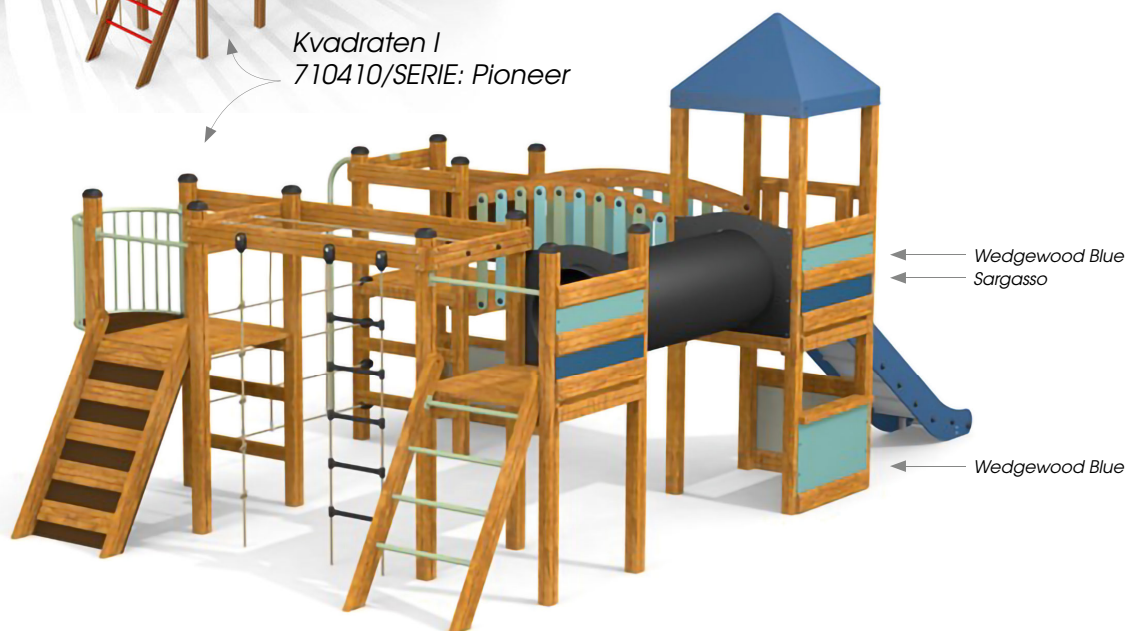

*Kvadraten I
710410/SERIE: Pioneer*