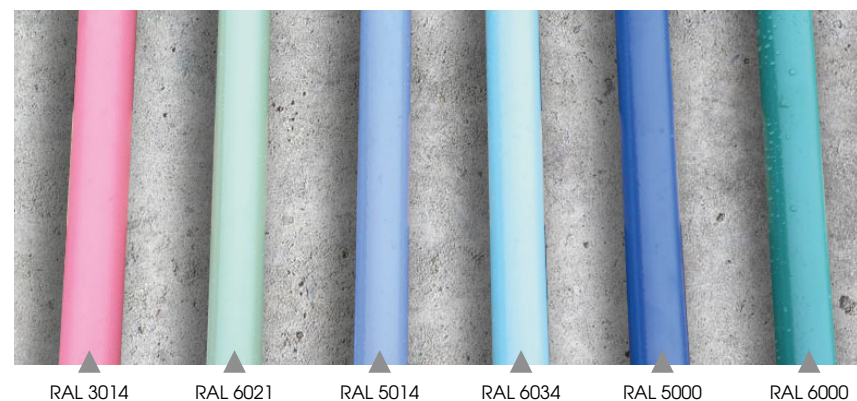

PASTELOVE-PALETT