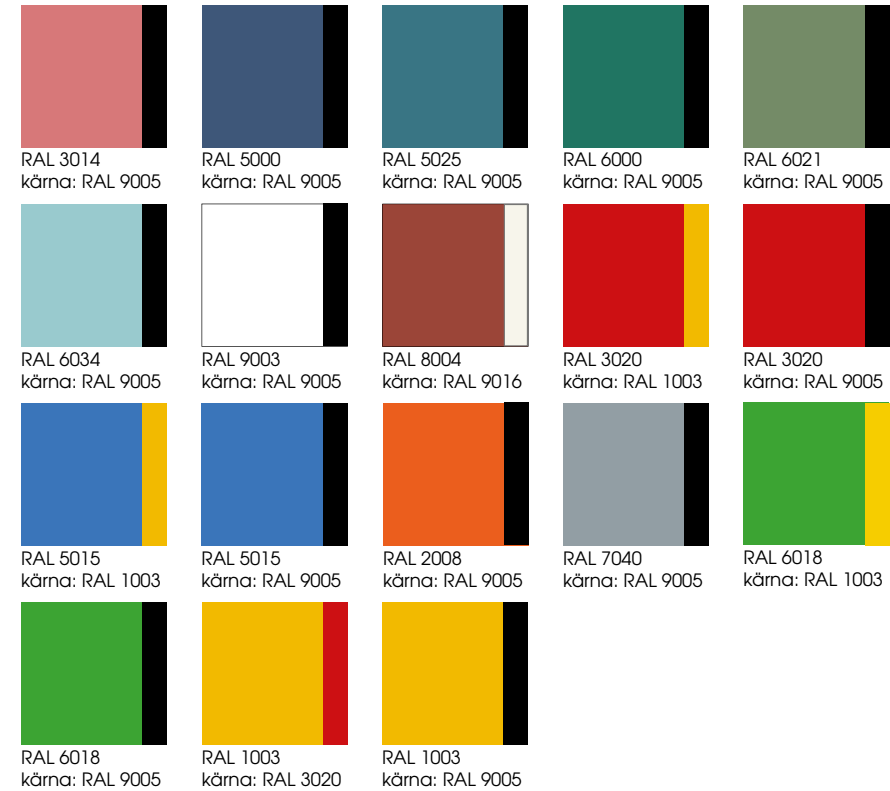

 **TRESS**[®]
UTEMILJÖ

Lekplatsutrustning **FÄRGKARTA**

HDPE-plattor

HDPE-plattorna vi använder till våra lekplatser finns i en mängd olika färger, så att du kan välja den färguppsättning du gillar bäst. Besök vår hemsida för mer info.

Piratskeppet
712183 / SERIE: WONDERLAND

Tupp Fjädergunga
711253/SERIE: Discovery

Hund Fjädergunga
711251/SERIE: Discovery

Gris Fjädergunga
711274/SERIE: Discovery

TILLGÄNGLIGA FÄRGER:

ENHETLIG:

RAL 9005

SANDWICH (KÄRNFÄRGEN SYNS I SNITT ELLER GRAVERING):

Färgerna kan se annorlunda ut i verkligheten än på dessa bilder och färgkartor. RAL- och NCS-färger visas så exakt som möjligt och kan se annorlunda ut i verkligheten. Vi strävar efter att hålla denna information uppdaterad, men vissa färgers tillgänglighet kan variera på grund av ändringar i leverantörens design, förbättringar etc.

RAL 1018

RAL 9005

RAL 6032*
*EFTER FÖRFRÅGAN

Färgerna kan se annorlunda ut i verkligheten än på dessa bilder och färgkartor. RAL- och NCS-färger visas så exakt som möjligt och kan se annorlunda ut i verkligheten. Vi strävar efter att hålla denna information uppdaterad, men vissa färgers tillgänglighet kan variera på grund av ändringar i leverantörens design, förbättringar etc.