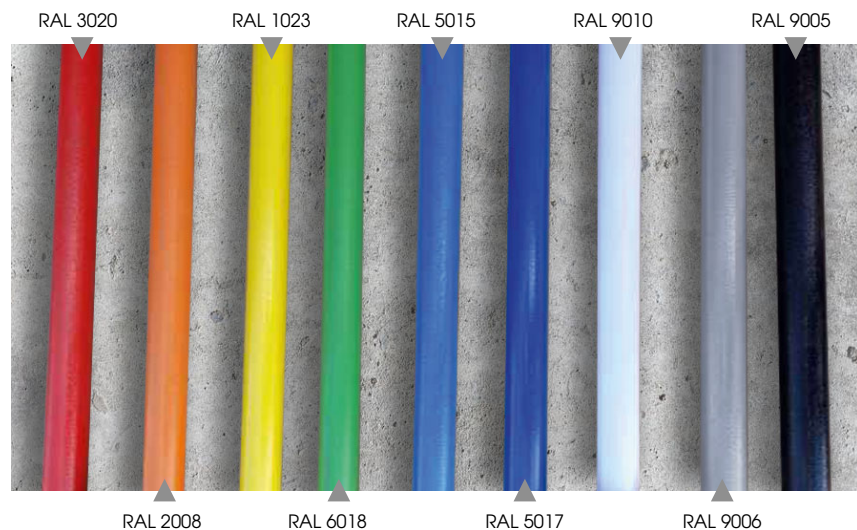

RAL 7037

RAL 9003

wood

BÄNKBORD DUBBEL
MED RYGGSTÖD (HPL)
714456
/SERIE: Park - och stadsmiljö

BÄNKBORD DUBBEL BARN (HPL)
714461
/SERIE: Park - och stadsmiljö

PULVERLACKERAT STÅL

Våra pulverlackerade metallprodukter och produktdetaljer finns tillgängliga i flera standard färgkombinationer. Metallelement kan specialbeställas i valfri färg från RAL-paletten och dessutom från vår nya PASTELOVE-palett med 7 nya standardfärger att välja mellan!