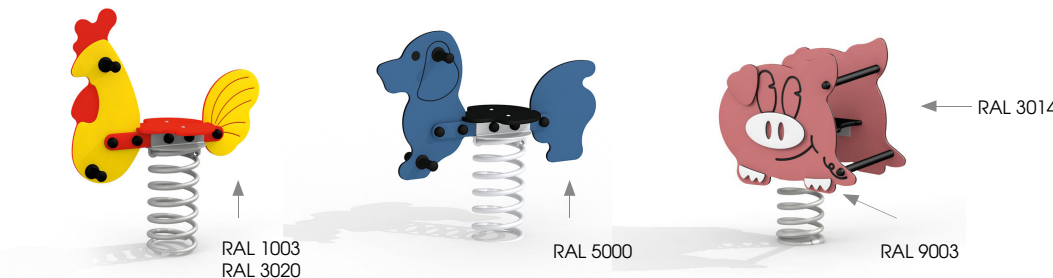

Tupp Fjädergunga
711253/SERIE: Discovery

Hund Fjädergunga
711251/SERIE: Discovery

Gris Fjädergunga
711274/SERIE: Discovery