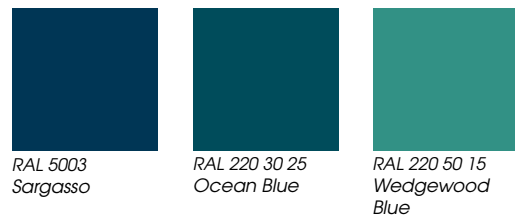

TILLGÄNGLIGA FÄRGER: