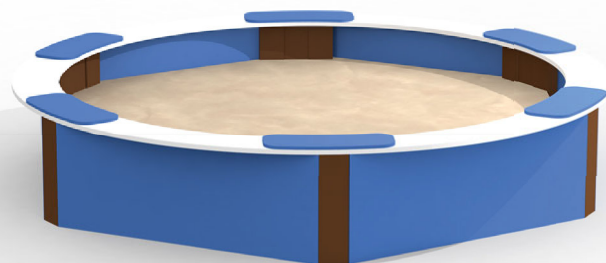

Brandbil
710890/SERIE: Discovery