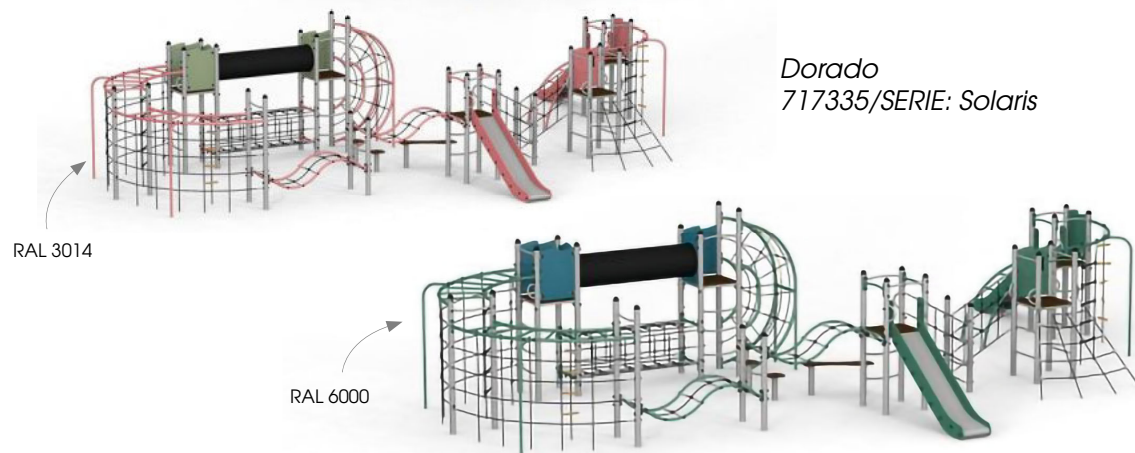

STANDARDPALETT

PASTELOVE-PALETT

Gungbräda mini
712240/SERIE: Wonderland

Dorado
717335/SERIE: Solaris

Färgerna kan se annorlunda ut i verkligheten än på dessa bilder och färgkartor. RAL- och NCS-färger visas så exakt som möjligt och kan se annorlunda ut i verkligheten. Vi strävar efter att hålla denna information uppdaterad, men vissa färgers tillgänglighet kan variera på grund av ändringar i leverantörens design, förbättringar etc.