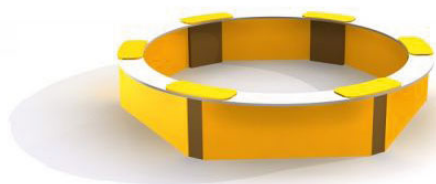

METALLPLATTOR

Metallplattorna är 0,5 - 0,8 mm tjocka, varmförzinkade och täckta med plastisol. Tack vare det har de en livslängd på minst 20 år och håller lekplatsen färgstark och inbjudande under hela sin livstid. Dessutom krävs inget underhåll alls.

*Kvadraten I
710410/SERIE: Pioneer*

TILLGÄNGLIGA FÄRGER:

HPL-plattor

HPL består av flera lager hartsimpregnerat papper. Innersta lagren är gjorda av pappersark indränkta i harts, med dekorativa lager på utsidan. Under tillverkningsprocessen når trycket upp till 9 MPa och temperaturen över 150 grader. HPL-plattor används till golv, bänkskivor och möbler. Tack vare den höga kvaliteten kan HPL-laminat även användas som vägg-, golv- och möbelbeklädnad. Våra lekredskap tillverkade med HPL-plattor är hållbara, resistent och visuellt attraktiva.