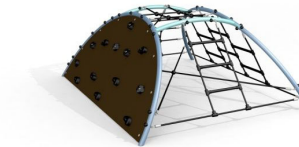

TILLBEHÖR

RATTAR

REP

Färgerna kan se annorlunda ut i verkligheten än på dessa bilder och färgkartor. RAL- och NCS-färger visas så exakt som möjligt och kan se annorlunda ut i verkligheten. Vi strävar efter att hålla denna information uppdaterad, men vissa färgers tillgänglighet kan variera på grund av ändringar i leverantörens design, förbättringar etc.