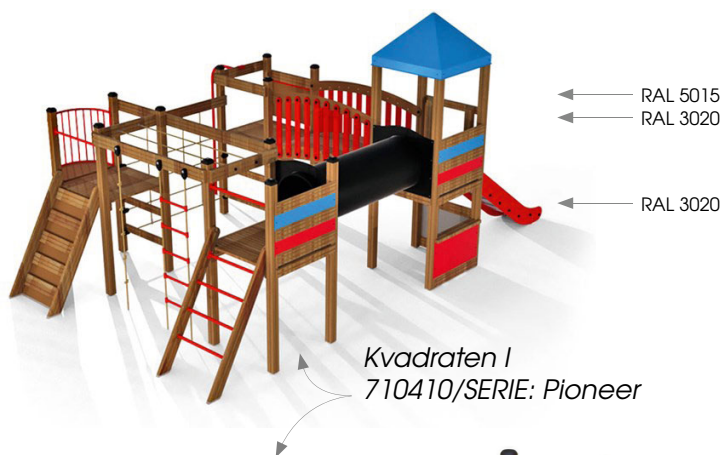

METALLPLATTOR

Metallplattorna är 0,5 - 0,8 mm tjocka, varmförzinkade och täckta med plastisol. Tack vare det har de en livslängd på minst 20 år och håller lekplatsen färgstark och inbjudande under hela sin livstid. Dessutom krävs inget underhåll alls.