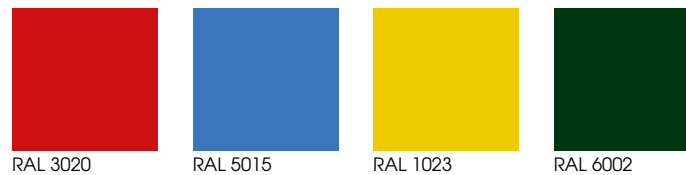

TILLGÄNGLIGA FÄRGER: