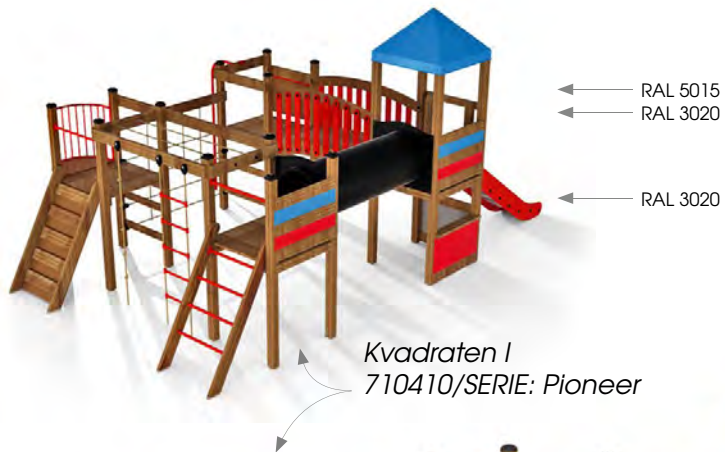

METALLPLATTOR

Metallplattorna är 0,5 - 0,8 mm tjocka, varmförzinkade och täckta med plastisol. Tack vare det har de en livslängd på minst 20 år och håller lekplatsen färgstark och inbjudande under hela sin livstid. Dessutom krävs inget underhåll alls.