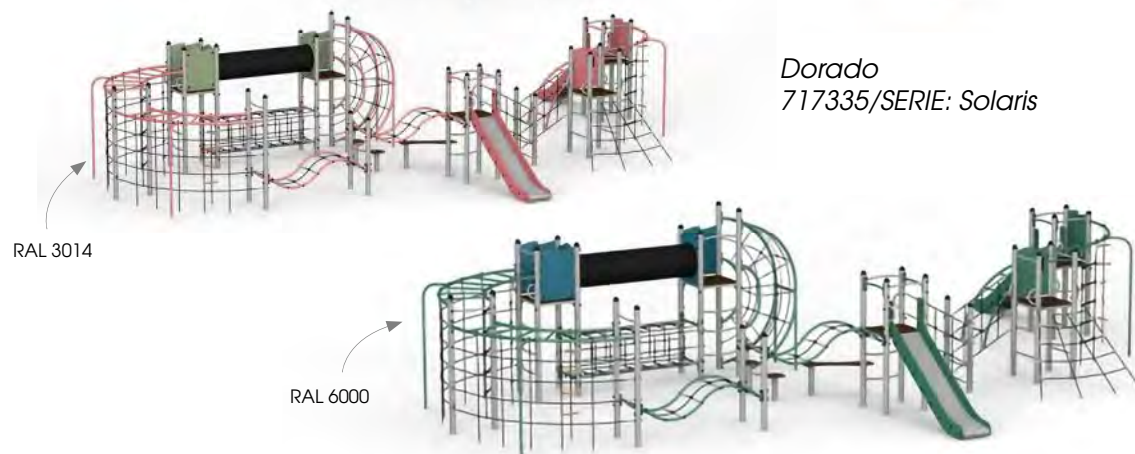

PULVERLACKERAT STÅL

Våra pulverlackerade metallprodukter och produktdetaljer finns tillgängliga i flera standard färgkombinationer. Metallelement kan specialbeställas i valfri färg från RAL-paletten och dessutom från vår nya PASTELOVE-palett med 7 nya standardfärger att välja mellan!

Färgerna kan se annorlunda ut i verkligheten än på dessa bilder och färgkartor. RAL- och NCS-färger visas så exakt som möjligt och kan se annorlunda ut i verkligheten. Vi strävar efter att hålla denna information uppdaterad, men vissa färgers tillgänglighet kan variera på grund av ändringar i leverantörens design, förbättringar etc.