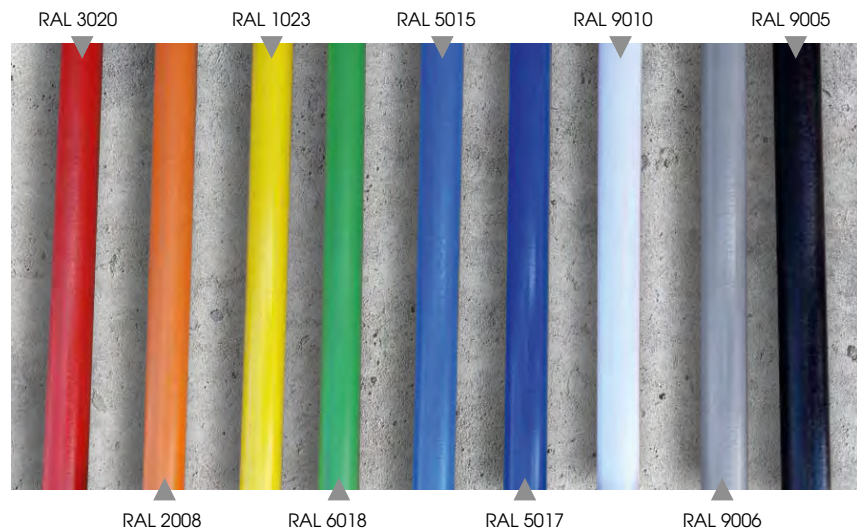

RAL 9003

wood

BÄNKBORD DUBBEL
MED RYGGSTÖD (HPL)
714456
/SERIE: Park - och stadsmiljö

BÄNKBORD DUBBEL BARN (HPL)
714461
/SERIE: Park - och stadsmiljö

PULVERLACKERAT STÅL

Våra pulverlackerade metallprodukter och produktdetaljer finns tillgängliga i flera standard färgkombinationer. Metallelement kan specialbeställas i valfri färg från RAL-paletten och dessutom från vår nya PASTELOVE-palett med 7 nya standardfärger att välja mellan!