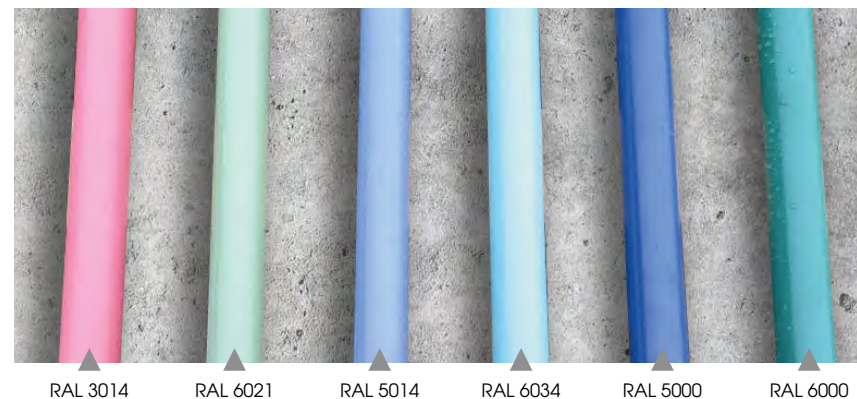

PASTELOVE-PALETT