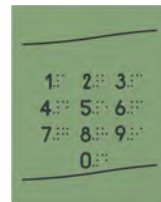

LEK- OCH LÄR-PLATTOR

PUSSEL

platta: 3020
pussel: 3020/1003

platta: 5000
pussel: 6034/9005

board 1003
pussel: 6018/1003

BINGO

RAL 5015

RAL 6043

BILTÄVLING

RAL 2008

RAL 3020

RAL 5000

NUMMER/NUMMER BLINDSKRIFT

RAL 2008

RAL 6000

RAL 5015