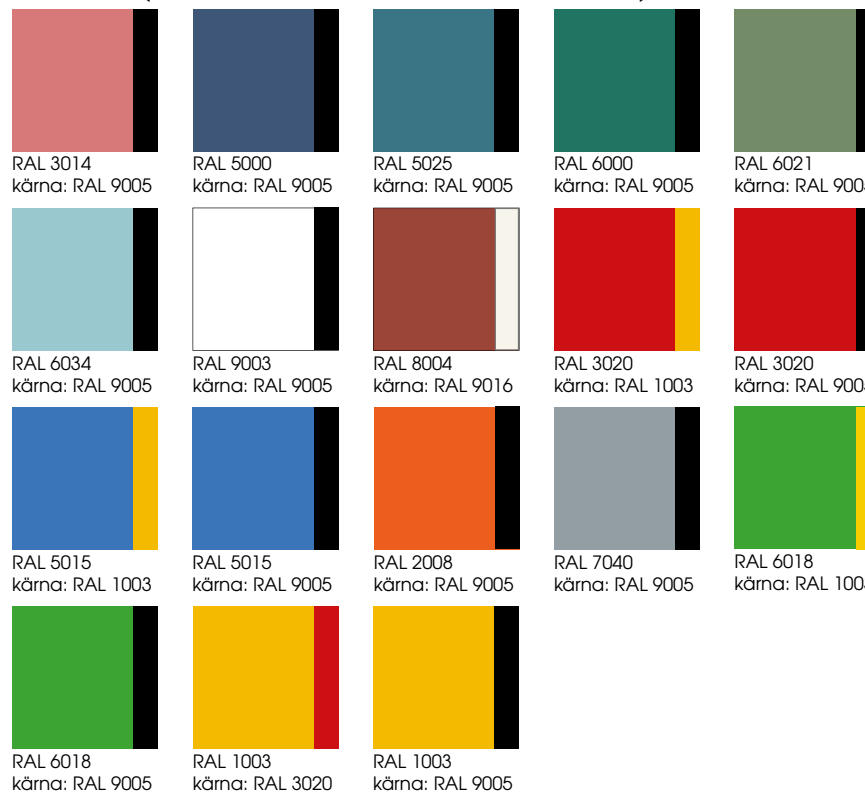

Tupp Fjädersgunga
711253/SERIE: Discovery

Hund Fjädersgunga
711251/SERIE: Discovery

Gris Fjädersgunga
711274/SERIE: Discovery

TILLGÄNGLIGA FÄRGER:

ENHETLIG:

RAL 9005

SANDWICH (KÄRNFÄRGEN SYNS I SNITT ELLER GRAVERING):

TILLGÄNGLIGA FÄRGER:

RAL 3020

RAL 5015

RAL 1023

RAL 6002

RAL 5003
Sargasso

RAL 220 30 25
Ocean Blue

RAL 220 50 15
Wedgewood
Blue

Brandbil
710890/SERIE: Discovery

TILLGÄNGLIGA FÄRGER:

RAL 3020

RAL 5005

RAL 1018

RAL 6018

RAL 9005

RAL 7037

GREEN
RAL 6037

RED
RAL 3028

BLUE
RAL 5002

GREY
RAL 7012

Färgerna kan se annorlunda ut i verkligheten än på dessa bilder och färgkartor. RAL- och NCS-färger visas så exakt som möjligt och kan se annorlunda ut i verkligheten. Vi strävar efter att hålla denna information uppdaterad, men vissa färgers tillgänglighet kan variera på grund av ändringar i leverantörens design, förbättringar etc.