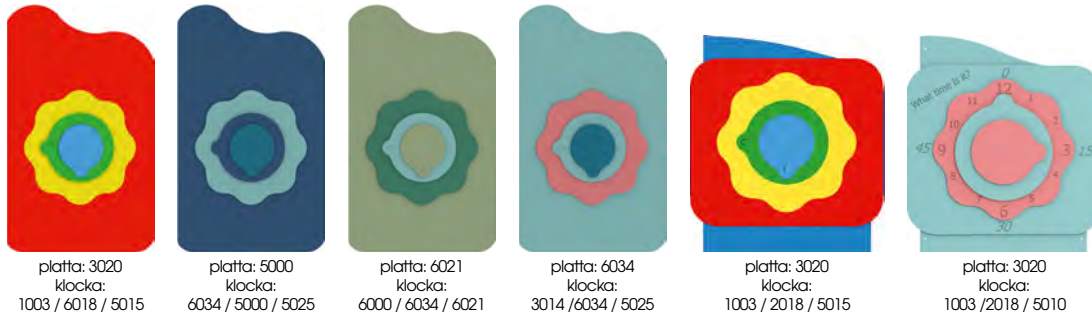

LEK- OCH LÄR-PLATTOR

KLOCKA