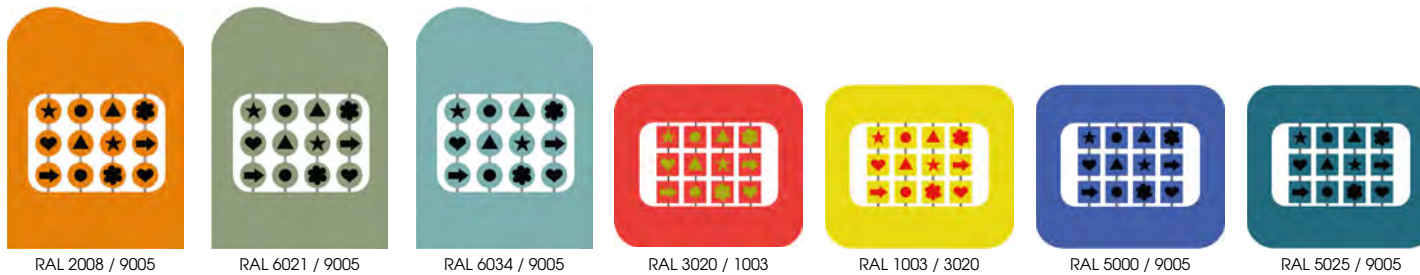

RAL 9005

MARKISER

RAL 3020

RAL 9005

RAL 6021

Färgerna kan se annorlunda ut i verkligheten än på dessa bilder och färgkartor. RAL- och NCS-färger visas så exakt som möjligt och kan se annorlunda ut i verkligheten. Vi strävar efter att hålla denna information uppdaterad, men vissa färgers tillgänglighet kan variera på grund av ändringar i leverantörens design, förbättringar etc.

GREEN
RAL 6037

RED
RAL 3028

BLUE
RAL 5002

GREY
RAL 7012

Färgerna kan se annorlunda ut i verkligheten än på dessa bilder och färgkartor. RAL- och NCS-färger visas så exakt som möjligt och kan se annorlunda ut i verkligheten. Vi strävar efter att hålla denna information uppdaterad, men vissa färgers tillgänglighet kan variera på grund av ändringar i leverantörens design, förbättringar etc.

LABYRINT

RAL 2008

RAL 5015

RAL 5000

Färgerna kan se annorlunda ut i verkligheten än på dessa bilder och färgkartor. RAL- och NCS-färger visas så exakt som möjligt och kan se annorlunda ut i verkligheten. Vi strävar efter att hålla denna information uppdaterad, men vissa färgers tillgänglighet kan variera på grund av ändringar i leverantörens design, förbättringar etc.

LEK- OCH LÄR-PLATTOR

KLOCKA

GRIFFELTAVLA

RACERBANA

MEMORY

LUFFARSCHACK

HITTA PAR

HITTA VÄGEN