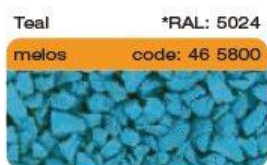

## Färgval utan gränser med Tress

Välj mellan 24 olika grundfärger när du designar ditt unika Fallunderlag New Generation. Du kan även mixa och skapa din egen färgblandning, allt för att du inte ska behöva kompromissa med dina idéer. Här är det bara fantasin som sätter gräns för kreativiteten. Med rätt val av färger och former kan du skapa en lekyta som är helt enligt dina önskemål.

\* approximate value