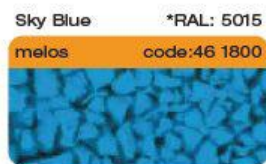

## Färgval utan gränser med Tress

Välj mellan 24 olika grundfärger när du designar ditt unika Fallunderlag New Generation. Du kan även mixa och skapa din egen färgblandning, allt för att du inte ska behöva kompromissa med dina idéer. Här är det bara fantasin som sätter gräns för kreativiteten. Med rätt val av färger och former kan du skapa en lekyta som är helt enligt dina önskemål.