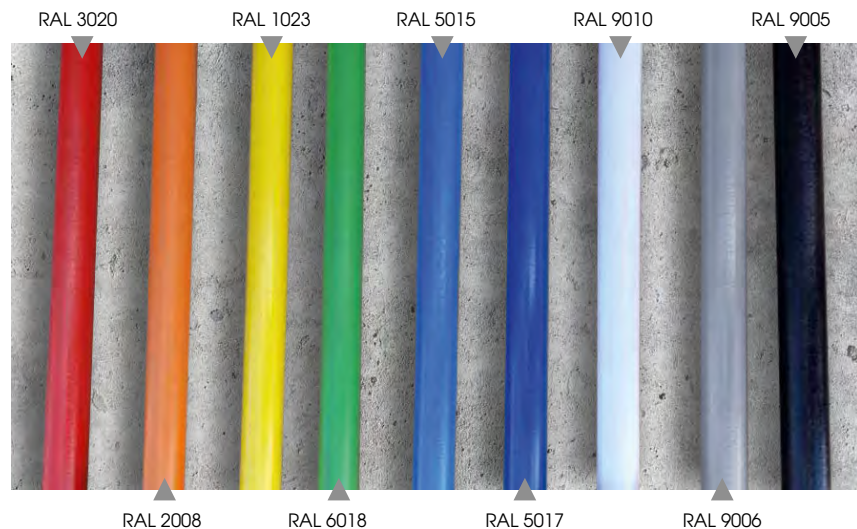

## TILLGÄNGLIGA FÄRGER:

RAL 3020

RAL 5005

RAL 1018

RAL 6018

RAL 9005

RAL 7037

RAL 9003

# PULVERLACKERAT STÅL

Våra pulverlackerade metallprodukter och produktdetaljer finns tillgängliga i flera standard färgkombinationer. Metallelement kan specialbeställas i valfri färg från RAL-paletten och dessutom från vår nya PASTELOVE-palett med 7 nya standardfärger att välja mellan!