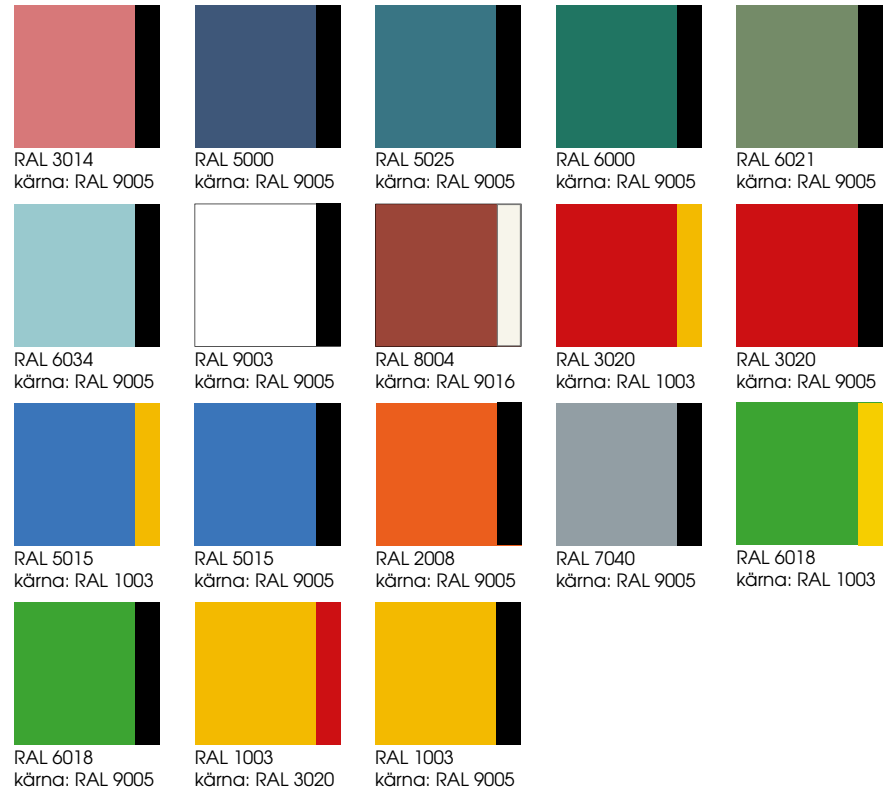

# HDPE-plattor

HDPE-plattorna vi använder till våra lekplatser finns i en mängd olika färger, så att du kan välja den färguppsättning du gillar bäst. Besök vår hemsida för mer info.

Piratskeppet  
712183 / SERIE: WONDERLAND

## TILLGÄNGLIGA FÄRGER:

ENHETLIG:

RAL 9005

SANDWICH (KÄRNFÄRGEN SYNS I SNITT ELLER GRAVERING):

## TILLGÄNGLIGA FÄRGER:

RAL 3020

RAL 5015

RAL 1023

RAL 6002

RAL 5003  
Sargasso

RAL 220 30 25  
Ocean Blue

RAL 220 50 15  
Wedgewood Blue

### MARKISER

RAL 3020

RAL 9005

RAL 6021

Färgerna kan se annorlunda ut i verkligheten än på dessa bilder och färgkartor. RAL- och NCS-färger visas så exakt som möjligt och kan se annorlunda ut i verkligheten. Vi strävar efter att hålla denna information uppdaterad, men vissa färgers tillgänglighet kan variera på grund av ändringar i leverantörens design, förbättringar etc.