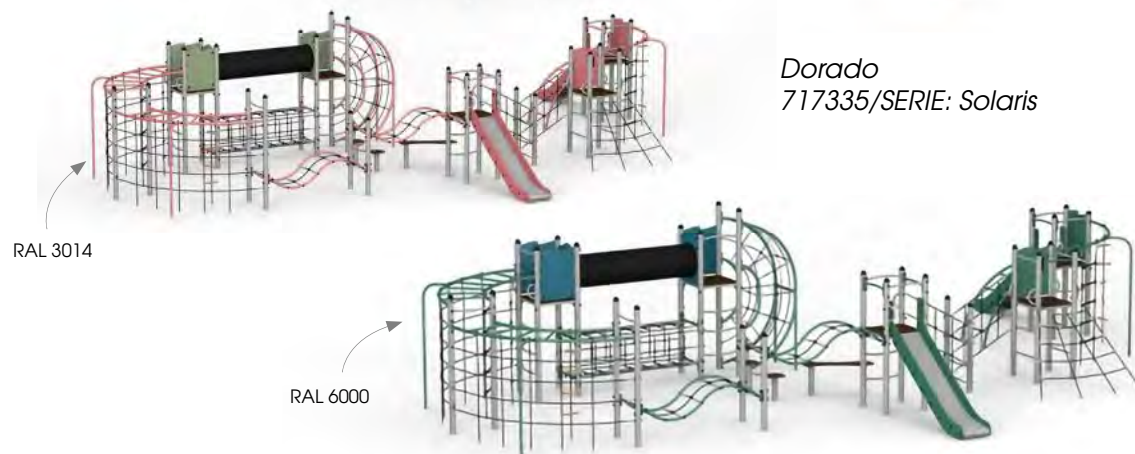

STANDARDPALETT

PASTELOVE-PALETT

Gungbräda mini  
712240/SERIE: Wonderland

Dorado  
717335/SERIE: Solaris

Färgerna kan se annorlunda ut i verkligheten än på dessa bilder och färgkartor. RAL- och NCS-färger visas så exakt som möjligt och kan se annorlunda ut i verkligheten. Vi strävar efter att hålla denna information uppdaterad, men vissa färgers tillgänglighet kan variera på grund av ändringar i leverantörens design, förbättringar etc.